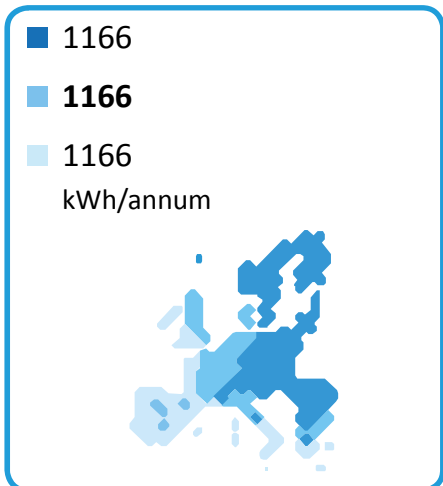

**ENERG** Y IJA  
 енергия · ενέργεια IE IA

**STIEBEL ELTRON** WWK 300 electronic SOL

2017

812/2013